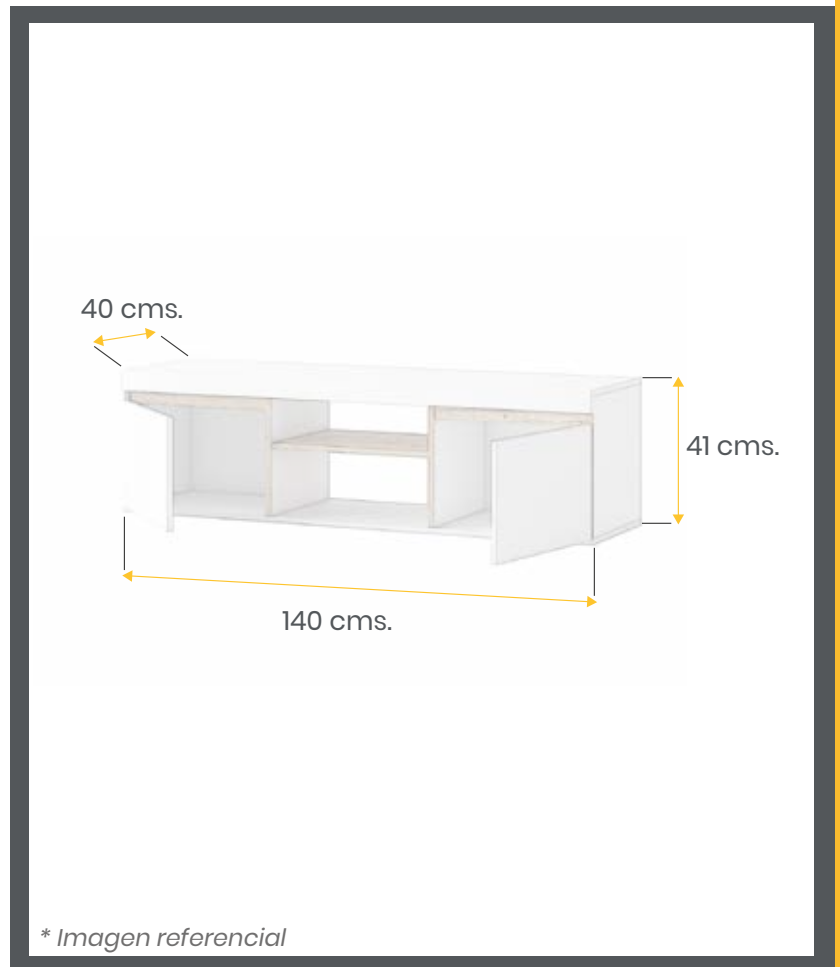

BULTOS

Número de Bultos 1

AHORA
VIVE TU SPAZZIO

contacto@grupolinks.cl

Av. Jorge Alessandri Rodríguez N° 20191, San Bernardo

spazziodesign.cl